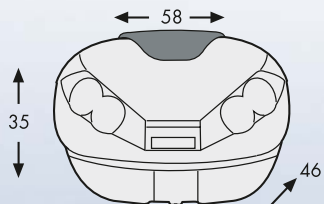

Topcase Journey 52
Inhalt 52 Liter
Gewicht: 4,8 kg