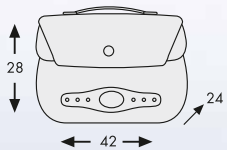

Für Satteltaschenhalter:

Satteltasche Nevada
Gewicht: 1,8 kg
Inhalt 28 Liter
Art.Nr. 620.400

Für C-Bow Taschenhalter:

Satteltasche Nevada C-Bow
Gewicht: 1,8 kg
Inhalt 28 Liter
Art.Nr. 620.405

Nevada

447,- Euro/Satz