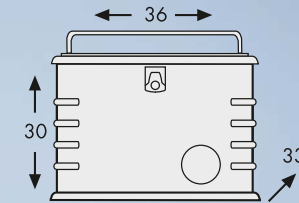

Weiteres Zubehör in
der Preisliste und im
Bike special ab 5.94

Bike special
HEPCO & BECKER

Alu Standard 35
Gewicht: 5,9 kg
Inhalt 35 Liter

Alu Standard 40
Gewicht: 6,4 kg
Inhalt 40 Liter

Alu Standard 45
Gewicht: ca.6,7 kg
Inhalt 45 Liter