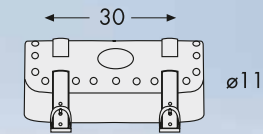

Für Satteltaschenhalter:

Satteltasche Ivory
Gewicht: 2,8 kg
Inhalt 30 Liter
Art.Nr. 620.500

Für C-Bow Taschenhalter:

Satteltasche Ivory C-Bow
Gewicht: 2,8 kg
Inhalt 30 Liter
Art.Nr. 620.510

Satteltasche Ivory black
Gewicht: 2,8 kg
Inhalt 30 Liter
Art.Nr. 620.505

Satteltasche Ivory black C-Bow
Gewicht: 2,8 kg
Inhalt 30 Liter
Art.Nr. 620.515

Werkzeugrolle Buffalo Custom
Art.Nr. 620.850