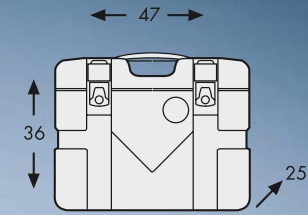

Spiegelverbereiterung

69,20 Euro

Art.Nr. 4207513-05

Weiteres Zubehör in
der Preisliste und im
Bike special ab S.94

Bike special
HEPCO & BECKER

Seitenkoffer Gobi
Inhalt 37 Liter
Gewicht: 6,0 kg

Topcase Gobi
Inhalt 42 Liter
Gewicht: 6,0 kg