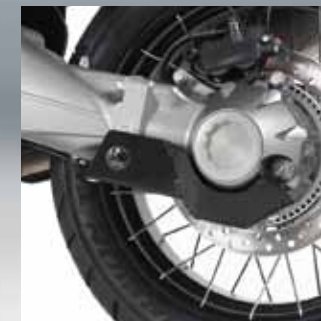

Kardanschut

138,- Euro

Art.Nr. 420971-01

- Schutz aus 3mm Aluminium
- schwarz beschichtet
- Extrem stabile Ausführung
- Montage an vorhandenen Verschraubungspunkten