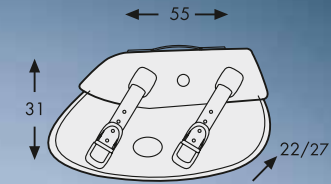

Für Satteltaschenhalter:

Satteltasche Buffalo
Gewicht: 2,8 kg
Inhalt 30 Liter
Art.Nr. 620.200

Satteltasche Buffalo Big
Gewicht: 3,5 kg
Inhalt 35 Liter
Art.Nr. 620.240

Handbag Buffalo
60 x 33 x 30 cm (LxBxH)
Gewicht: 4,9 kg
Inhalt 35 Liter
Art.Nr. 620.210

Für C-Bow Taschenhalter:

Satteltasche Buffalo C-Bow
Gewicht: 2,8 kg
Inhalt 30 Liter
Art.Nr. 620.230

Satteltasche Buffalo Big C-Bow
Gewicht: 3,5 kg
Inhalt 35 Liter
Art.Nr. 620.250

Smallbag Buffalo
37 x 27 x 29 cm (LxBxH)
Gewicht: 3,1 kg
Inhalt 25 Liter
Art.Nr. 620.225

BUFFALO