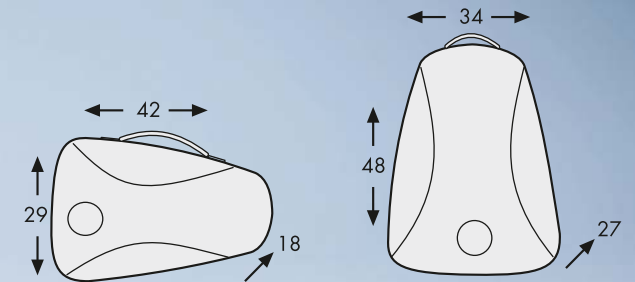

Softtasche Street
Gewicht: á 1,5 kg
Inhalt 21-23 Liter

Hecktasche Street
Gewicht: 2,0 kg
Inhalt 26-28 Liter

STREET