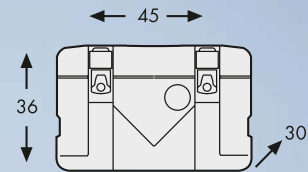

Spiegelverbereiterung

69,20 Euro

Art.Nr. 4207513-05

Weiteres Zubehör in
der Preisliste und im
Bike special ab S.94

Bike special
HEPCO & BECKER

Seitenkoffer Gobi
Inhalt 37 Liter
Gewicht: 6,0 kg

Topcase Gobi
Inhalt 42 Liter
Gewicht: 6,0 kg