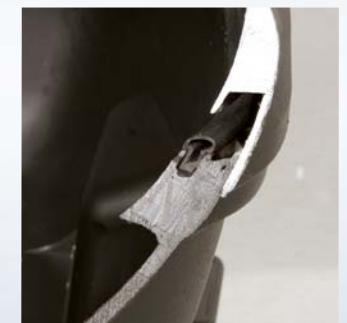

Detail Journey: wasserdicht
durch doppelte Dichtung
Schnittbild