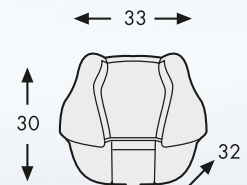

Topcase Journey 30
Inhalt 32 Liter
Gewicht: 3,0 kg