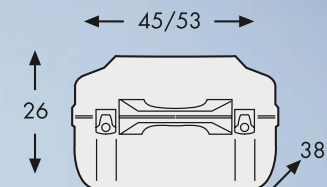

Topcase Junior 40
Gewicht: 4,4 kg
Inhalt 40 Liter

Topcase Junior 45
Gewicht: 4,8 kg
Inhalt 45 Liter

JUNIOR