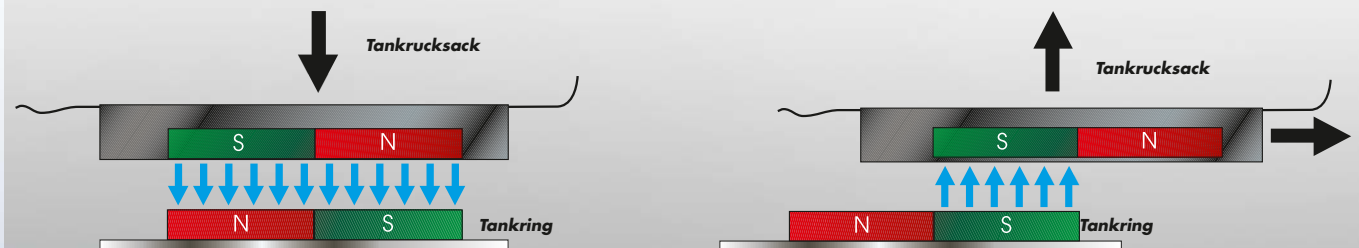

Rundum-Reißverschluss zur Vergrößerung des Volumens

Rundum-Reißverschluss zur Vergrößerung des Volumens auch bei der Softtasche

Hecktasche: Trolley System mit Rollen, mit herausziehbarer Abdeckung

Der Hepco & Becker Tankring zur Befestigung von Tankrucksäcken ist ein neuer Innovationsprung in der Tankrucksackbefestigung am Motorrad. Die Probleme beim Aufsetzen des Tankrucksacks werden durch die magnetische Führung eliminiert. Beim Entriegeln des Verschlusses werden die Pole der Magneten gegenläufig ausgerichtet und der Tankrucksack wird aus der Befestigung durch Magnetkraft abgestoßen. Einfach aber wirkungsvoll. Für alle gängigen Motorräder zur Befestigung am Tankeinfüllstutzen geeignet.

LOCK IT TANKRING

die innovative Tankrucksackbefestigung

- Fidlock patented

- sicherer Halt
- einfache Bedienung
- dezente Optik
- einfache, aber wirkungsvolle Mechanik
- für alle gängigen Motorräder zur Befestigung am Tankeinfüllstutzen geeignet
- Fidlock patented
- für über 200 Modelle lieferbar ab Frühjahr 2013

Durch variable Befestigung der Aufnahme am Tankrucksack an nahezu jede Tankform anpassbar

Abbildung mit Abdeckelementen bei Nichtnutzung

Lock it Tankring
ab 39,95 Euro

Funktionsprinzip:

Aufsetzen des Tankrucksacks:
gegensätzliche Pole ziehen sich an