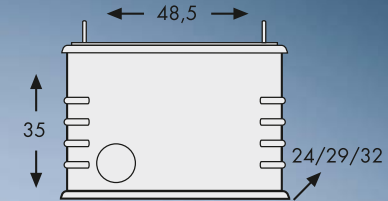

Weiteres Zubehör in
der Preisliste und im
Bike special ab 5.94

Bike special
HEPCO & BECKER

Alu Standard 35
Gewicht: 5,9 kg
Inhalt 35 Liter

Alu Standard 40
Gewicht: 6,4 kg
Inhalt 40 Liter

Alu Standard 45
Gewicht: ca.6,7 kg
Inhalt 45 Liter