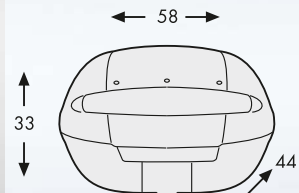

Topcase Journey 50
Inhalt 48 Liter
Gewicht: 4,3 kg