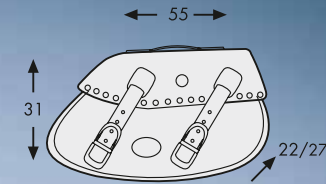

Art.Nr. 501.721

Sissybar mit Gepäckbrücke

329,50 Euro

Art.Nr. 611.721

Sissybar ohne Gepäckbrücke

262,50 Euro

Art.Nr. 600.721

weiteres Zubehör
siehe Preisliste