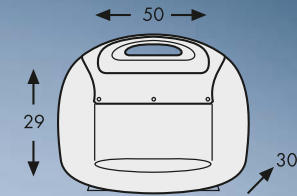

Seitenkoffer Journey 42
Inhalt 42 Liter
Gewicht: 3,8 kg

Seitenkoffer Journey 42 black
Seitenkoffer Journey 42 weiss
Seitenkoffer Journey 42 Recon
Inhalt 42 Liter
Gewicht: 3,8 kg