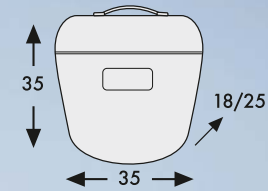

Zubehör:

Alurack 177,50 Euro Art.Nr. 650.794 0101	Verbreiterung 162,- Euro Art.Nr. 800.794
C-Bow Taschenhalter 144,50 Euro Art.Nr. 630.794	Motorschutzbügel 172,- Euro Art.Nr. 501.794
Sportrack 167,50 Euro Art.Nr. 670.794	Protection Pad kompl. 80,90 Euro

Small Sport Star
Inhalt 18-28 Liter
Art.Nr. 640.002