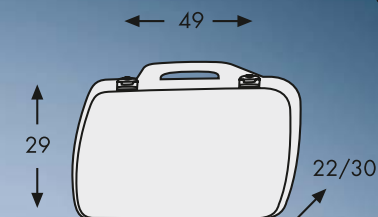

Fahrschulbügel Front

157,- Euro

Art.Nr. 503.3521 0001

Fahrschulbügel Heck

146,- Euro

Art.Nr. 504.3521 0001

weitere Zubehör
siehe Preisliste

Seitenkoffer Junior 30
Gewicht: 3,5 kg
Inhalt 30 Liter