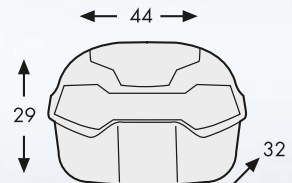

Topcase Journey 40
Inhalt 38 Liter
Gewicht: 4,0 kg

MOTO GUZZI Breva 1200

Journey TC 42

- Das Topcase Journey42 - in 4 Ausführungen
Journey:
Blende silber
Journey Recon:
Blende arctic
Journey black:
Blende glanzschwarz
Journey white:
Blende weiss
- Blende abnehmbar, in Fahrzeugfarbe lackierbar
- passend für einen Helm
- wasserdicht durch Spezialdichtung
- Kofferschale aus hochschlagfestem Kunststoff