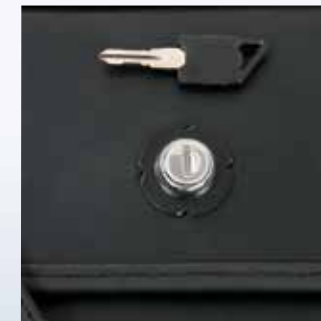

Stabiler Griff

Deckelschloss

Buffalo Werkzeugrolle

LIBERTY

Attraktive Lederkollektion für höchste Ansprüche

- In handwerklicher Tradition in unserer Ledermanufaktur hergestellt
- Höchste Leder- und Verarbeitungsqualität
- Vollnarbiges, mattschwarzes Bullenleder in 3-4 mm Stärke
- Stabilität durch verdeckte Form- und Verstärkungsteile
- Kunststoffrückwand zur Anbringung am Satteltaschenhalter oder C-Bow Taschenhalter
- Edle, hochwertige Accessoires
- Taschen abschließbar, gleichschließend lieferbar
- Als Liberty (23l) und Liberty-Big (28l) lieferbar
- Smallbag, Handbag, Tankcover, Werkzeugrolle im Liberty-Design
- Innentasche und Regenhaube als empfehlenswertes Zubehör