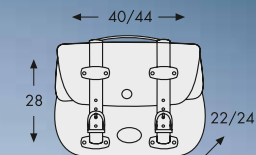

Gepäckbrücke**192,- Euro**

Art.Nr. 650.720 0102

weiteres Zubehör
siehe Preisliste

Für Satteltaschenhalter:

Satteltasche Liberty
Gewicht: 2,3 kg
Inhalt 23 Liter
Art.Nr. 620.980

Satteltasche Liberty Big
Gewicht: 2,9 kg
Inhalt 28 Liter
Art.Nr. 620.981