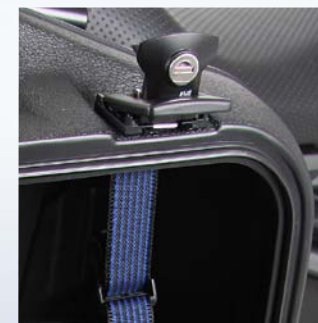

JUNIOR FLASH

Blende in Fahrzeugfarbe lackierbar

empfehlenswertes Zubehör: Innentasche

Unkaputtbar durch hochschlagfesten Kunststoff,

wasserdicht durch Spezialdichtung

Oberflächendetail

TOPCASE JUNIOR 55 JUNIOR 55 Flash