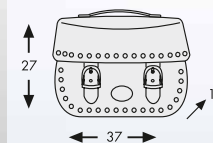

Für Satteltaschenhalter: **Für C-Bow Taschenhalter:**

Satteltasche Scarlett
Gewicht: 2,1 kg
Inhalt 18 Liter
Art.Nr. 620.300

Satteltasche Scarlett C-Bow
Gewicht: 2,1 kg
Inhalt 18 Liter
Art.Nr. 620.305

Scarlett
ab **419,-Euro/Satz**