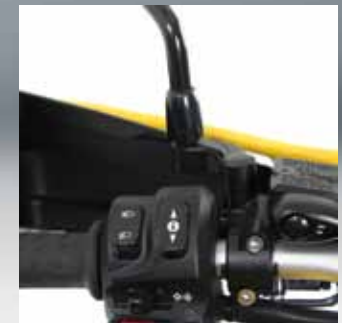

- breite, bequeme und sichere Fußauflage
- ergonomischer, entspannter Kniewinkel

Hauptständerschutzplatte

59,90 Euro

Art.Nr. 4207513-01

- optisches Highlight
- Schützt den Hauptständer vor Steinschlag
- eloxiertes Aluminium
- erweiterter Schutz in Verbindung mit Motorschutzplatte