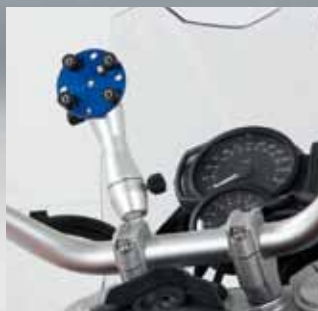

Multhalter

- universeller Halter für die Navihalter oder andere Geräte
- 2 Kugelköpfe, unabhängig voneinander justierbar
- vibrationsfrei
- Anbau an den Klemmungen der Lenkeraufnahme

Multipod
98,90 Euro
Art.Nr. 420.103