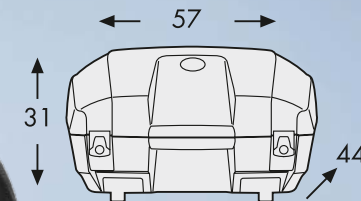

Topcase Junior 55
Gewicht: 4,9 kg
Inhalt 55 Liter

Topcase Junior 55 Flash
Gewicht: 4,9 kg
Inhalt 55 Liter