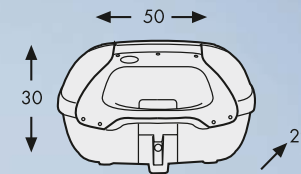

Seitenkoffer Journey 42 black
Seitenkoffer Journey 42 weiss
Seitenkoffer Journey 42 Recon
Inhalt 42 Liter
Gewicht: 3,8 kg

Topcase Journey 42
Inhalt 42 Liter
Gewicht: 3,8 kg

Topcase Journey 42 black
Topcase Journey 42 weiss
Topcase Journey 42 Recon
Inhalt 42 Liter
Gewicht: 3,8 kg

JOURNEY