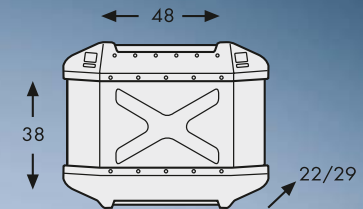

Koffer Xplorer 30
Gewicht: 4,4 kg
Inhalt 30 Liter

Koffer Xplorer 40
Gewicht: 4,9 kg
Inhalt 40 Liter