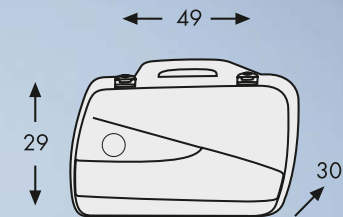

Seitenkoffer Junior Flash 40
Gewicht: 3,8 kg
Inhalt 40 Liter

Seitenkoffer Junior Flash 40 black
Gewicht: 3,8 kg
Inhalt 40 Liter

JUNIOR FLASH