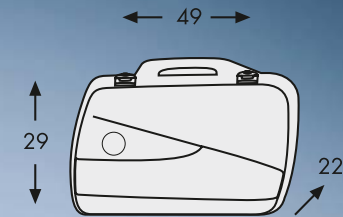

Seitenkoffer Junior Flash 30
Gewicht: 3,5 kg
Inhalt 30 Liter

Seitenkoffer Junior Flash 30 black
Gewicht: 3,5 kg
Inhalt 30 Liter