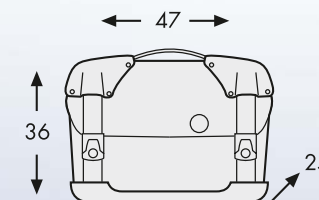

Strayker für C-Bow

509,- Euro/Satz

Art.Nr. 620.945

auch für Chopper - Modelle

Zubehör: Innentasche

Zubehör: Regenhaube

Seitenkoffer Strayker
Gewicht: 2,6 kg
Inhalt 23 Liter
Art.Nr. 620.940

Seitenkoffer Strayker C-Bow
Gewicht: 2,6 kg
Inhalt 23 Liter
Art.Nr. 620.945