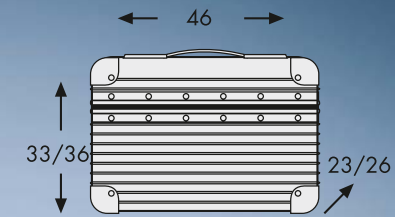

**Verbreiterung für
Originalgepäckbrücke****83,50 Euro**

Art.Nr. 800.368

**weiteres Zubehör
siehe Preisliste**

Seitenkoffer Alu Exclusiv 30
Gewicht: 4,6 kg
Inhalt 25 Liter

Seitenkoffer Alu Exclusiv 40
Gewicht: 4,8 kg
Inhalt 35 Liter