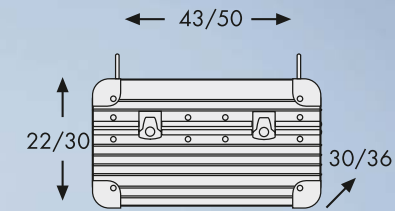

**Verbreiterung für
Originalgepäckbrücke****83,50 Euro**

Art.Nr. 800.368

**weiteres Zubehör
siehe Preisliste**

Seitenkoffer Alu Exclusiv 30
Gewicht: 4,6 kg
Inhalt 25 Liter

Seitenkoffer Alu Exclusiv 40
Gewicht: 4,8 kg
Inhalt 35 Liter