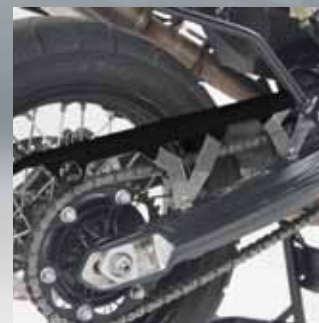

Kettenschutz
73,50 Euro
Art.Nr. 420653-10

- Stabiler als das Originalteil
- Edles Design
- Einfache Montage
- Materialmix aus eloxiertem Aluminium und VA
- korrosionsbeständig