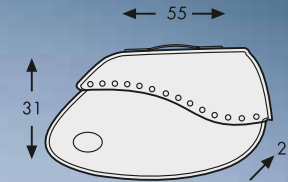

Für Satteltaschenhalter:

Satteltasche Ivory
Gewicht: 2,8 kg
Inhalt 30 Liter
Art.Nr. 620.500

Für C-Bow Taschenhalter:

Satteltasche Ivory C-Bow
Gewicht: 2,8 kg
Inhalt 30 Liter
Art.Nr. 620.510

Satteltasche Ivory black
Gewicht: 2,8 kg
Inhalt 30 Liter
Art.Nr. 620.505

Satteltasche Ivory black C-Bow
Gewicht: 2,8 kg
Inhalt 30 Liter
Art.Nr. 620.515

Werkzeugrolle Buffalo Custom
Art.Nr. 620.850