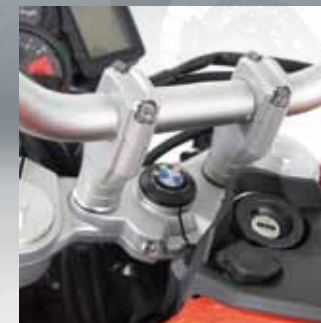

Lenkererhöhung 25mm
34,50 Euro
Art.Nr. 420653-02

- 25 mm Erhöhung
- Besseres Handling
- Direkteres Fahrgefühl
- Entspannte, aufrechte Sitzposition
- silber eloxiert
- Mit ABE

Weitere Modelle/ Produkte und Ausführungen siehe Preisliste und Seite 100

Bike special
HEPCO & BECKER