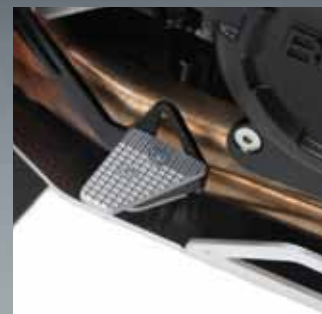

Bremshebelvergrößerung

- Sicherheitsplus
- mit passgenaues Gegenstück
- aufwendig gefräst und eloxiert
- leichter Anbau

BMW R 1200 GS
34,50 Euro
Art.Nr.420655-13

BMW F 800 GS
29,00 Euro
Art.Nr.420653-05

YAMAHA XT 1200 Z
33,50 Euro
Art.Nr. 420.4531- 13

TRIUMPH Tiger Explorer
34,43 Euro
Art.Nr. 420.7513- 03