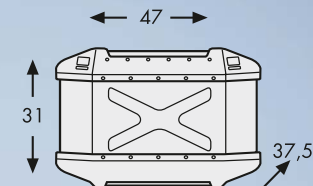

Topcase Xplorer 45
Gewicht: 4,8 kg
Inhalt 45 Liter

XPLORER