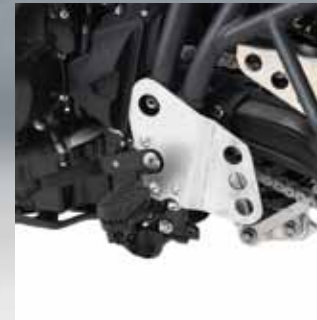

Art.Nr. 420.7505-01

- Stabiler als das Originalteil
- Edles Design
- Einfache Montage
- korrosionsbeständig durch eloxiertes Aluminium

Bremszylinderschutz

42,00 Euro

Art.Nr. 420.7505-03

- wirksamer Schutz
- wertige Optik, optimaler Schutz
- eloxiertes 3 mm Aluminium