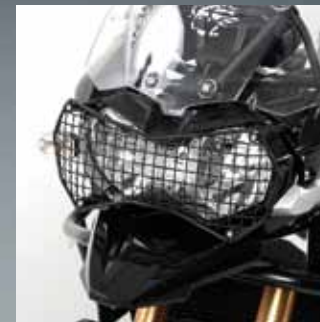

Lampengitter

79,- Euro

Art.Nr. 700.7513

- Schutz für den Scheinwerfer
- Einfacher Aufbau
- Robuste, kunststoffbeschichtete Konstruktion
- ohne TÜV Zulassung
- problemlose Reinigung des Scheinwerfers möglich