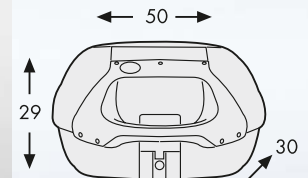

Topcase Journey 42
Inhalt 42 Liter
Gewicht: 3,9 kg